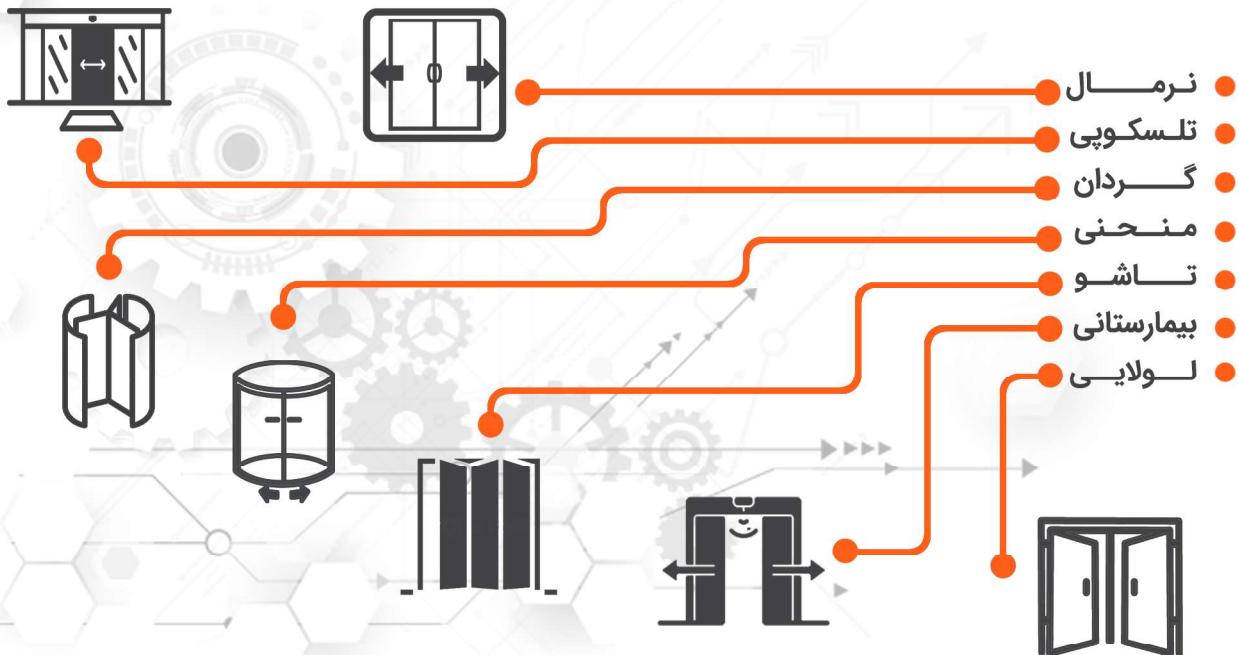

درب شیشه ای اتوماتیک

درب اتوماتیک شیشه ای ، امروزه در ورودی بسیاری از فروشگاه ها ، بانکها ،ساختمان های اداری ،مراکز تجاری، سینماها و سالنهای ورزشی و... مورد استفاده قرار میگیرد. این درب ها از ظاهری ساده ، اما تکنولوژی های بسیار پیشرفته ای بهره میبرند هدف اولیه درب اتوماتیک شیشه ای این است که به هرچیز متحرکی اجازه ورود ویا خروج بدهد. سیستم به کار رفته در این درب ها باعث می شود که آنها نسبت به حرکت در جلوی درب ها حساس باشند. باز و بسته شدن این درب ها از طریق یک کلید دیجیتال که در بالای آن تعبیه می شود صورت میگیرد . این کلید قابلیت تغییر وضعیت کارکرد را به مصرف کننده میدهد با استفاده از این کلید می توان درب را در حالت های مختلف کاری متناسب با زمان و مکان قرار داد

درب شیشه ای اتوماتیک برای باز و بسته شدن از سنسور های تشخیص حرکت استفاده می کند. این سنسور در جلو درب ها در هر دو قسمت ورودی و خروجی نصب می شود. در صورت نزدیک شدن افراد به این سنسور فرمان باز شدن درب از طریق سنسور به پنل نرم افزاری درب ارسال می شود. سنسور های مختلفی برای درب اتوماتیک استفاده می شود. از سنسور های تشخیص حرکت تا سنسور های حساس به صدا ، حساس به وزن و حساس به نور در این درب ها استفاده می شود

به طور کلی درب های شیشه ای به ۷ دسته تقسیم بندی می شوند که به شرح زیر می باشد