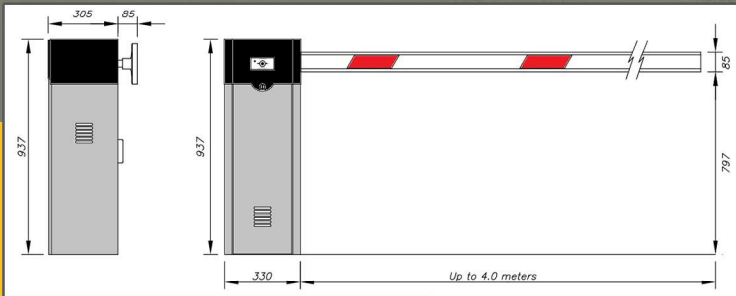

ROAD BARRIER & ROAD BLOCKER

راه بند اتوماتیک

راهبند اتوماتیک به سیستم یا دستگاهی گفته می شود که در مکان های پرتردد در مسیر ورودی ادارات، کارخانجات، پاساژها، ایستگاه های راه آهن، مجتمع های بزرگ، عوارضی جاده ها، پارکینگ عمومی، کنترل ترافیک و انواع ارگان های عمرانی شهری مورد استفاده قرار می گیرند.

کار این سیستم جلوگیری از ورود خودروهای غیرمجاز بوده و در صورت مجاز بودن خودرو نگهبان یا سیستم کنترل تردد هوشمند به خودروی عبوری اجازه تردد می دهد.