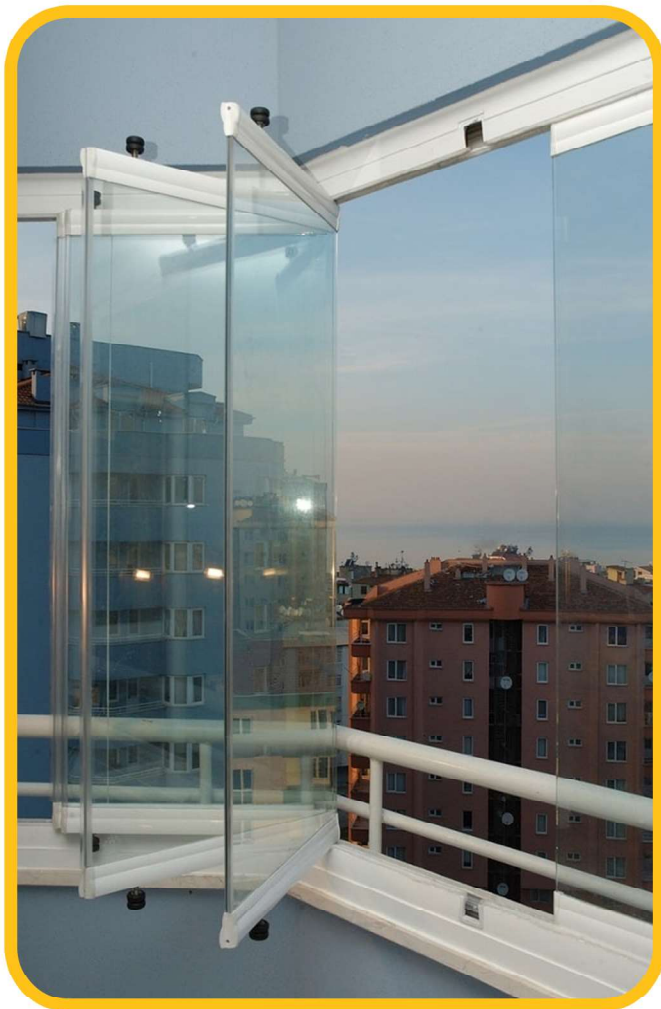

SLIDING GLASS DOOR

درب اتوماتیک شیشه ای

انواع و محل نصب سنسورها

BALCONY FOLDING GLASS

شیشه تاشوی بالکنی

سیستم شیشه بالکن، فضایی برای تمامی فصل‌ها را برای شما ایجاد خواهد کرد. با استفاده از شیشه بالکنی فضای تراس شما به شدت جذاب خواهد شد و می‌توانید نهایت لذت را از مناظر بیرون ببرید.

درب‌هایی که در قدیم مورد استفاده قرار می‌گرفت از لولا کمک می‌گرفتند. ولی توسط این فناوری درب‌ها توسط ریل و بدون نیاز به موتور باز و بسته خواهند شد. با تعویض درب‌های قدیمی با درب‌های جدید و استفاده از شیشه بالکنی خواهید دید که فضای تراس شما به مقدار قابل توجهی افزایش خواهد یافت. پر واضح است که توسط شیشه بالکنی نور طبیعی بیشتری وارد آپارتمان شده و محیط نورانی تر خواهد شد.