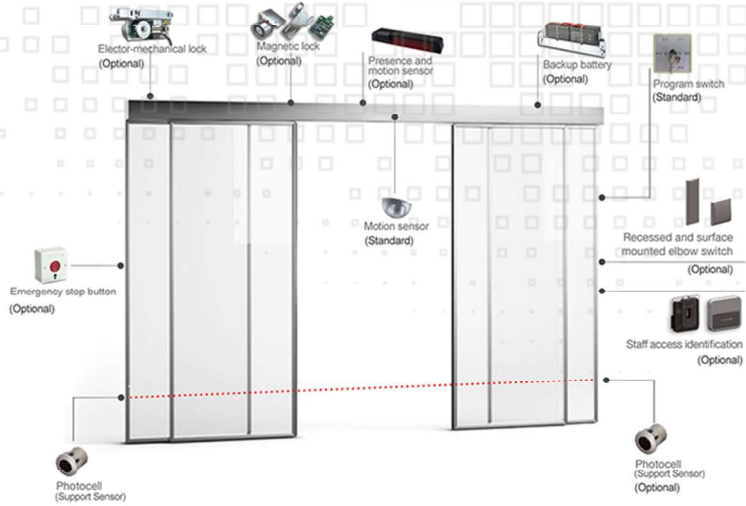

SLIDING GLASS DOOR

درب اتوماتیک شیشه ای

انواع و محل نصب سنسورها