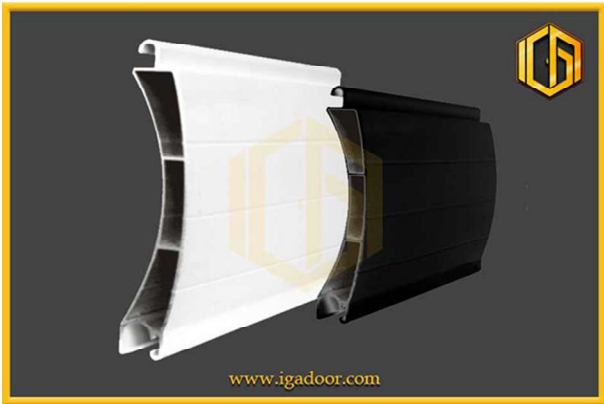

تیغه ۱۰۰ آلومینیوم اکسترود