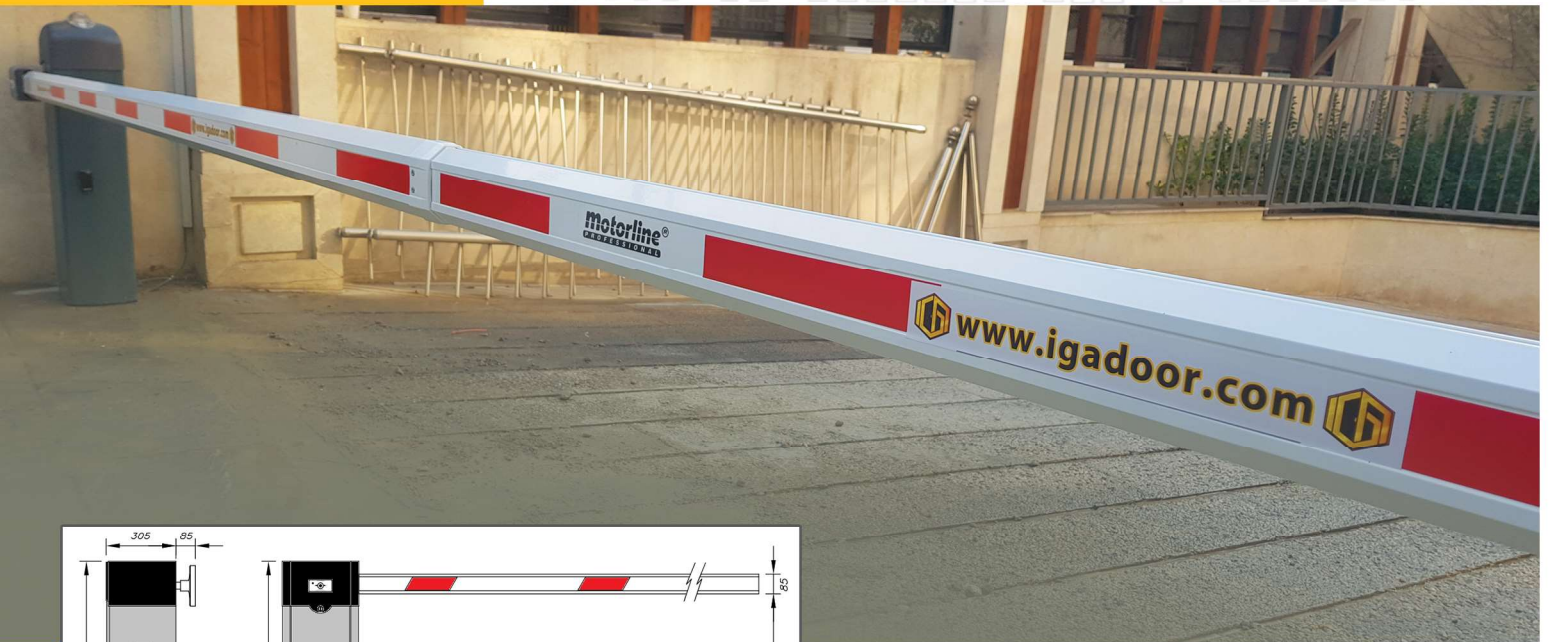

SECTIONAL DOOR
درب سکشنال (زیر سقفی)

SWING GATE درب اتوماتیک لولایی

این محصول برای درب هایی مناسب است که به صورت معمولی با استفاده از دو لولا به طرفین باز می شود اینگونه درب ها با توجه به وزن هر لنگه ی درب نوع خاصی از جک و موتور برای آنها مورد استفاده قرار می گیرد. درب اتوماتیک لولایی به طور معمول از دو جک، جعبه فرمان ، موتور، چراغ هشدار ، آنتن و دو ریموت فابریک ساخته می شود و نصاب با استفاده از آموزش هایی که دیده است به محل پروژه آمده و درب مربوطه را برای شما اتوماتیک می نماید و پس از آن کابینست با فشردن یک دکمه درب پارکینگ منزل خود را باز و یا بسته نمایید. قیمت درب اتوماتیک لولایی با توجه به اینکه از چه مدل جک و از چه موتوری بر روی آن استفاده شود متغیر می باشد.

ROAD BARRIER & ROAD BLOCKER

راه بند اتوماتیک

راهبند اتوماتیک به سیستم یا دستگاهی گفته می شود که در مکان های پرتردد در مسیر ورودی ادارات، کارخانجات، پاساژها، ایستگاه های راه آهن، مجتمع های بزرگ، عوارضی جاده ها، پارکینگ عمومی، کنترل ترافیک و انواع ارگان های عمرانی شهری مورد استفاده قرار می گیرند.

کار این سیستم جلوگیری از ورود خودروهای غیرمجاز بوده و در صورت مجاز بودن خودرو نگهبان یا سیستم کنترل تردد هوشمند به خودروی عبوری اجازه تردد می دهد.

SLIDING GATE درب اتوماتیک ریلی

درب های اتوماتیک ریلی همانند درب های لولایی یکی از مرسوم ترین درب های مورد استفاده در ساختمان ها هستند. ولی برخلاف درب های لولایی که بیشتر جنبه خانگی دارند ، درب های اتوماتیک ریلی در صنایع، کارخانجات و سازمانها نیز کاربرد دارد.