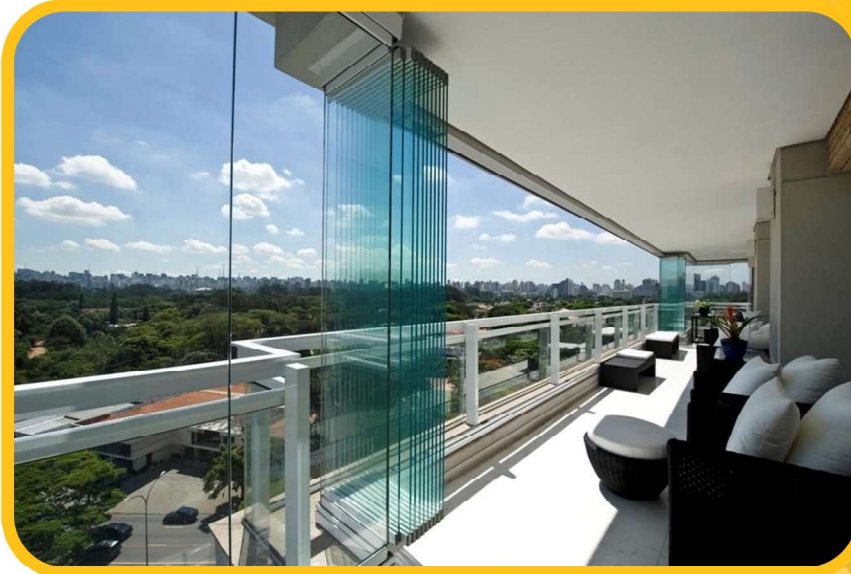

SLIDING GLASS DOOR

درب اتوماتیک شیشه ای

انواع و محل نصب سنسورها

BALCONY FOLDING GLASS

شیشه تاشوی بالکنی

سیستم شیشه بالکن، فضایی برای تمامی فصل‌ها را برای شما ایجاد خواهد کرد. با استفاده از شیشه بالکنی فضای تراس شما به شدت جذاب خواهد شد و می‌توانید نهایت لذت را از مناظر بیرون ببرید.