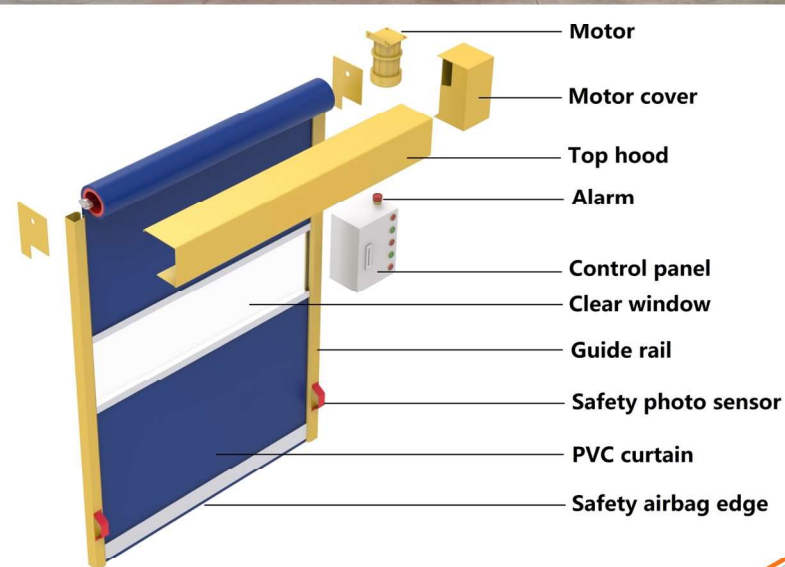

کار این سیستم جلوگیری از ورود خودروهای غیرمجاز بوده و در صورت مجاز بودن خودرو نگهبان یا سیستم کنترل تردد هوشمند به خودروی عبوری اجازه تردد می دهد.

SLIDING GATE درب اتوماتیک ریلی

درب های اتوماتیک ریلی همانند درب های لولایی یکی از مرسوم ترین درب های مورد استفاده در ساختمان ها هستند. ولی برخلاف درب های لولایی که بیشتر جنبه خانگی دارند ، درب های اتوماتیک ریلی در صنایع، کارخانجات و سازمانها نیز کاربرد دارد.

از مزیت های این درب می توان به عدم اشغال فضای پشت درب اشاره کرد که این اندازه فضایی برابر خود درب در کنار دهانه ورودی است.

ROLLUP SHUTTER

کرکره اتوماتیک صنعتی

در سال های اخیر تغییرات بسیار زیادی در ساختار صنعت به وجود آمده است. یکی از این تغییرات پیدایش کرکره صنعتی و به کارگیری آن در صنایع و کارخانه های گوناگون است. حالا استفاده از کرکره اتوماتیک صنعتی در مکان های مختلف روز به روز در حال افزایش است. کرکره اتوماتیک صنعتی وسیله ای برای باز و بسته کردن ورودی های بزرگ با داشتن مکانیزمی خاص اما ساده است. کرکره صنعتی در کارخانه ها و محیط های صنعتی کاربرد بسیاری دارند. این موضوع بدلیل کاهش زمان حمل و نقل و جلوگیری از تلف شدن انرژی گرمایشی و سرمایشی از اهمیت بالایی برخوردار است.

ROLLUP SHUTTER
کرکره اتوماتیک صنعتی

HIGH SPEED DOOR

درب اتوماتیک سریع صنعتی

درب های سریع صنعتی گونه ای از درب اتوماتیک است که بواسطه ی سرعت عملکرد در باز و بسته شدن به این اسم نامیده می شود. جنس این درب از پارچه های PVC یک لایه یا دولایه بوده که نوع آن با توجه به کاربری و محیط نصب انتخاب می گردد. بیشترین استفاده این نوع درب در صنایع خودرو سازی، صنایع غذایی و دارویی بوده و برای جداکردن سالن ها از یکدیگر استفاده می شود. درب های سریع صنعتی به صورت دولایه در سردخانه ها عملکرد عایقی داشته و بسته به دمای محیط سردخانه ضخامت عایق بین لایه ها مشخص می گردد. باتوجه به سرعت بالای درب سریع صنعتی استفاده از تجهیزات ایمنی و جانبی بسیار ضروری است.

INDUSTRIAL SECTIONAL DOOR

درب اتوماتیک سکشنال صنعتی

درب اتوماتیک سکشنال صنعتی نمونه‌ای از دربهای سکشنال و نسل جدیدی از درب‌های اتوماتیک بوده که به دلیل مزایای بالا و صرفه اقتصادی خوبی که دارد در مکانهای بزرگ صنعتی و پرتردد کاربرد داشته و مورد استفاده قرار می‌گیرد.