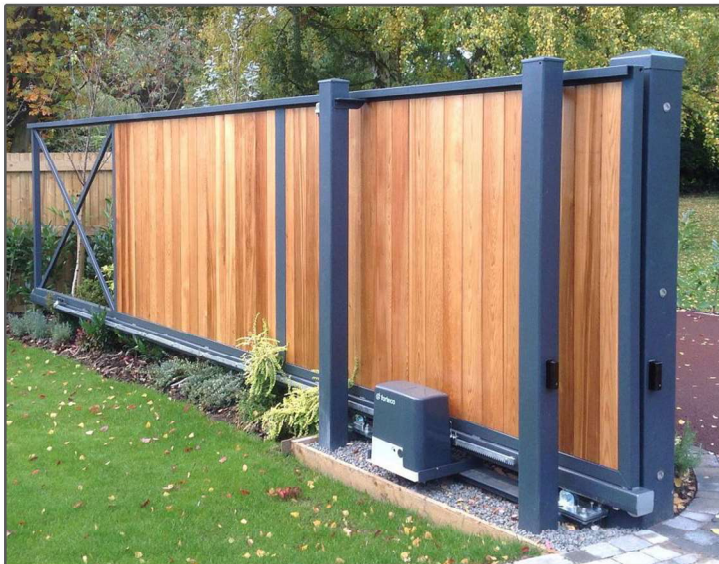

SECTIONAL DOOR
درب سکشنال (زیر سقفی)

SWING GATE درب اتوماتیک لولایی

این محصول برای درب هایی مناسب است که به صورت معمولی با استفاده از دو لولا به طرفین باز می شود اینگونه درب ها با توجه به وزن هر لنگه ی درب نوع خاصی از جک و موتور برای آنها مورد استفاده قرار می گیرد. درب اتوماتیک لولایی به طور معمول از دو جک، جعبه فرمان ، موتور، چراغ هشدار ، آنتن و دو ریموت فابریک ساخته می شود و نصاب با استفاده از آموزش هایی که دیده است به محل پروژه آمده و درب مربوطه را برای شما اتوماتیک می نماید و پس از آن کابینست با فشردن یک دکمه درب پارکینگ منزل خود را باز و یا بسته نمایید. قیمت درب اتوماتیک لولایی با توجه به اینکه از چه مدل جک و از چه موتوری بر روی آن استفاده شود متغیر می باشد.

ROAD BARRIER & ROAD BLOCKER

راه بند اتوماتیک

راهبند اتوماتیک به سیستم یا دستگاهی گفته می شود که در مکان های پرتردد در مسیر ورودی ادارات، کارخانجات، پاساژها، ایستگاه های راه آهن، مجتمع های بزرگ، عوارضی جاده ها، پارکینگ عمومی، کنترل ترافیک و انواع ارگان های عمرانی شهری مورد استفاده قرار می گیرند.

کار این سیستم جلوگیری از ورود خودروهای غیرمجاز بوده و در صورت مجاز بودن خودرو نگهبان یا سیستم کنترل تردد هوشمند به خودروی عبوری اجازه تردد می دهد.

SLIDING GATE درب اتوماتیک ریلی

درب های اتوماتیک ریلی همانند درب های لولایی یکی از مرسوم ترین درب های مورد استفاده در ساختمان ها هستند. ولی برخلاف درب های لولایی که بیشتر جنبه خانگی دارند ، درب های اتوماتیک ریلی در صنایع، کارخانجات و سازمانها نیز کاربرد دارد.