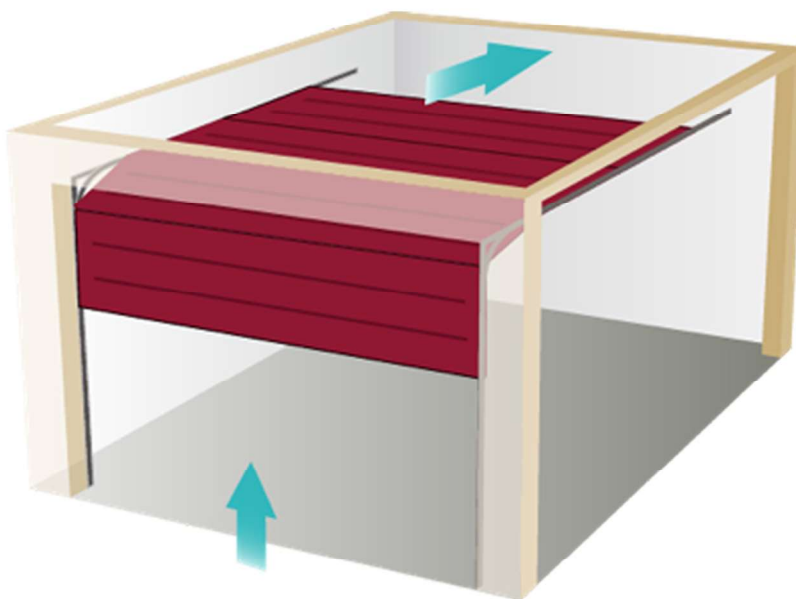

تیغه آلومینیوم دوجداره

تیغه گالوانیزه تک جداره

تیغه پلی کربنات

SECTIONAL DOOR درب سکشنال (زیر سقفی)

با توجه به ضرورت استفاده از درب های اتوماتیک برای ورودی پارکینگ در ساختمان های مسکونی، اداری و تجاری انتخاب یک درب مناسب می بایستی علاوه بر سهولت در استفاده، دارای کیفیت مطلوب بوده و از ظاهری زیبا و هماهنگ با نمای ساختمان نیز برخوردار باشد. درب های سکشنال پارکینگی جدیدترین و مدرنترین درب های اتوماتیک حال حاضر در بازار ایران و جهان می باشند که با توجه به امکانات و ویژگی های منحصر به فرد آن، انتخاب اول معماران، سازندگان و مصرف کنندگان برای ورودی های پارکینگ منازل مسکونی، اداری و تجاری قرار گرفته است.

SECTIONAL DOOR
درب سکشنال (زیر سقفی)

SWING GATE درب اتوماتیک لولایی

این محصول برای درب هایی مناسب است که به صورت معمولی با استفاده از دو لولا به طرفین باز می شود اینگونه درب ها با توجه به وزن هر لنگه ی درب نوع خاصی از جک و موتور برای آنها مورد استفاده قرار می گیرد. درب اتوماتیک لولایی به طور معمول از دو جک، جعبه فرمان ، موتور، چراغ هشدار ، آنتن و دو ریموت فابریک ساخته می شود و نصاب با استفاده از آموزش هایی که دیده است به محل پروژه آمده و درب مربوطه را برای شما اتوماتیک می نماید و پس از آن کابینست با فشردن یک دکمه درب پارکینگ منزل خود را باز و یا بسته نمایید. قیمت درب اتوماتیک لولایی با توجه به اینکه از چه مدل جک و از چه موتوری بر روی آن استفاده شود متغیر می باشد.