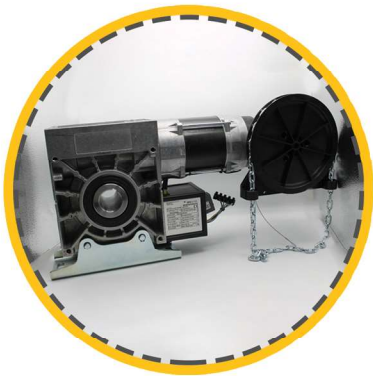

کار این سیستم جلوگیری از ورود خودروهای غیرمجاز بوده و در صورت مجاز بودن خودرو نگهبان یا سیستم کنترل تردد هوشمند به خودروی عبوری اجازه تردد می دهد.

SLIDING GATE درب اتوماتیک ریلی

درب های اتوماتیک ریلی همانند درب های لولایی یکی از مرسوم ترین درب های مورد استفاده در ساختمان ها هستند. ولی برخلاف درب های لولایی که بیشتر جنبه خانگی دارند ، درب های اتوماتیک ریلی در صنایع، کارخانجات و سازمانها نیز کاربرد دارد.

از مزیت های این درب می توان به عدم اشغال فضای پشت درب اشاره کرد که این اندازه فضایی برابر خود درب در کنار دهانه ورودی است.

ROLLUP SHUTTER

کرکره اتوماتیک صنعتی

در سال های اخیر تغییرات بسیار زیادی در ساختار صنعت به وجود آمده است. یکی از این تغییرات پیدایش کرکره صنعتی و به کارگیری آن در صنایع و کارخانه های گوناگون است. حالا استفاده از کرکره اتوماتیک صنعتی در مکان های مختلف روز به روز در حال افزایش است. کرکره اتوماتیک صنعتی وسیله ای برای باز و بسته کردن ورودی های بزرگ با داشتن مکانیزمی خاص اما ساده است. کرکره صنعتی در کارخانه ها و محیط های صنعتی کاربرد بسیاری دارند. این موضوع بدلیل کاهش زمان حمل و نقل و جلوگیری از تلف شدن انرژی گرمایشی و سرمایشی از اهمیت بالایی برخوردار است.