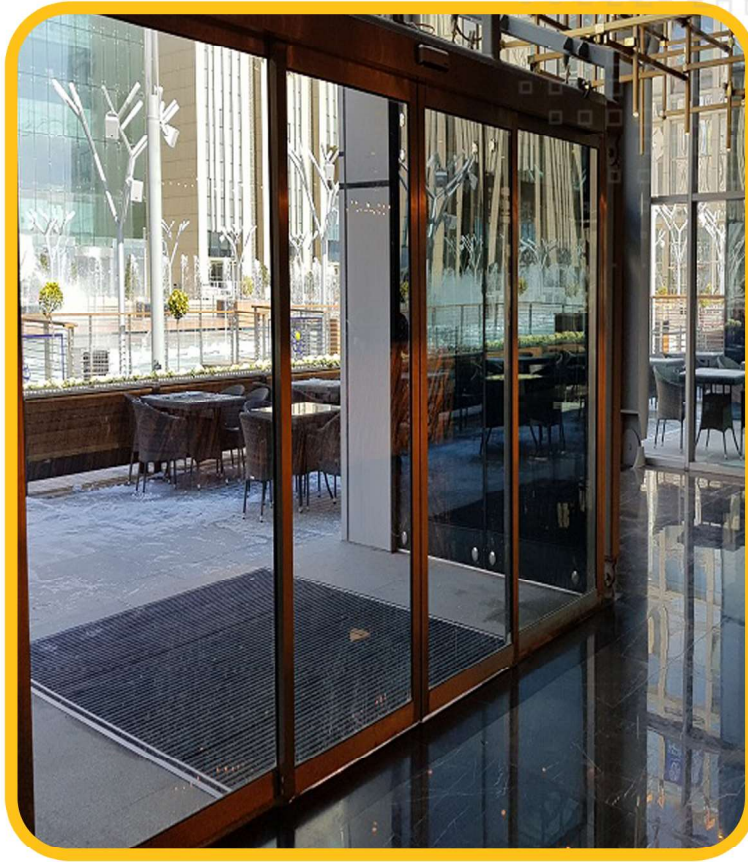

با تشکر فراوان
مدیریت ایگادر

SLIDING GLASS DOOR

درب اتوماتیک شیشه ای

امروزه درب اتوماتیک شیشه ای در ورودی بسیاری از فروشگاه ها ، بانکها، ساختمان های اداری ،مراکز تجاری، سینماها و سالن های ورزشی و... مورد استفاده قرار میگیرد. این درب ها ظاهری ساده دارند اما تکنولوژی های بسیار پیشرفته ای در آنها به کار رفته است. هدف اولیه درب اتوماتیک شیشه ای این است که به هر چیز متحرکی اجازه ورود و یا خروج را بدهد.