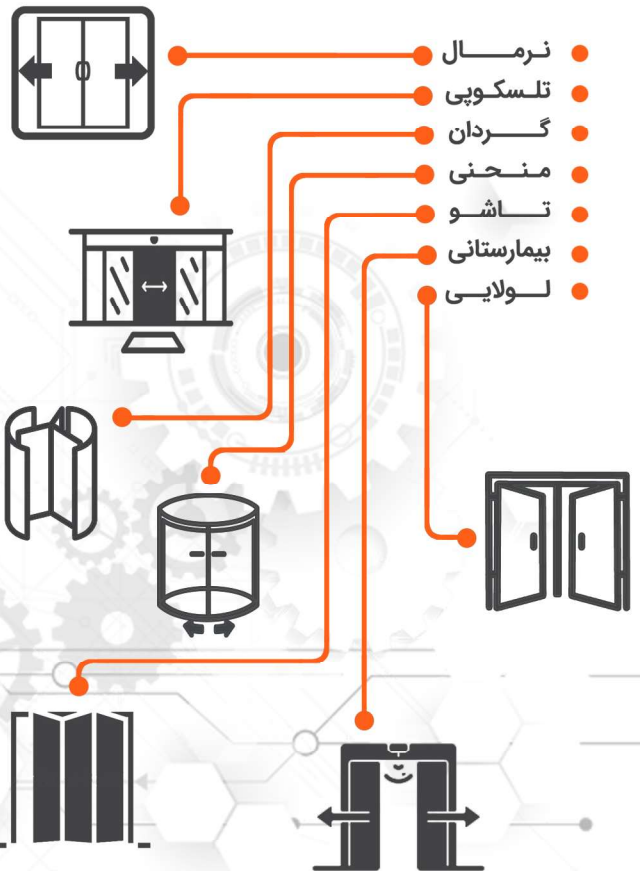

با تشکر فراوان
مدیریت ایگادر

SLIDING GLASS DOOR

درب اتوماتیک شیشه ای

امروزه درب اتوماتیک شیشه ای در ورودی بسیاری از فروشگاه ها ، بانکها، ساختمان های اداری ،مراکز تجاری، سینماها و سالن های ورزشی و... مورد استفاده قرار میگیرد. این درب ها ظاهری ساده دارند اما تکنولوژی های بسیار پیشرفته ای در آنها به کار رفته است. هدف اولیه درب اتوماتیک شیشه ای این است که به هر چیز متحرکی اجازه ورود و یا خروج را بدهد.

سیستم به کار رفته در این درب ها باعث می شود که آنها نسبت به حرکت در جلوی درب ها حساس باشند. در این نوع درب ها از طریق یک کلید دیجیتال که در بالای درب تعبیه می شود این قابلیت را به مصرف کننده می دهد که با استفاده از آن بتواند درب را در حالت های مختلف کاری متناسب با زمان و مکان قرار دهد. درب اسلایدینگ یا نرمال شیشه ای پرکاربرد ترین نوع درب اتوماتیک شیشه ای است ولی به طور کلی دریهای اتوماتیک شیشه ای به ۷ دسته کلی تقسیم بندی می گردند.