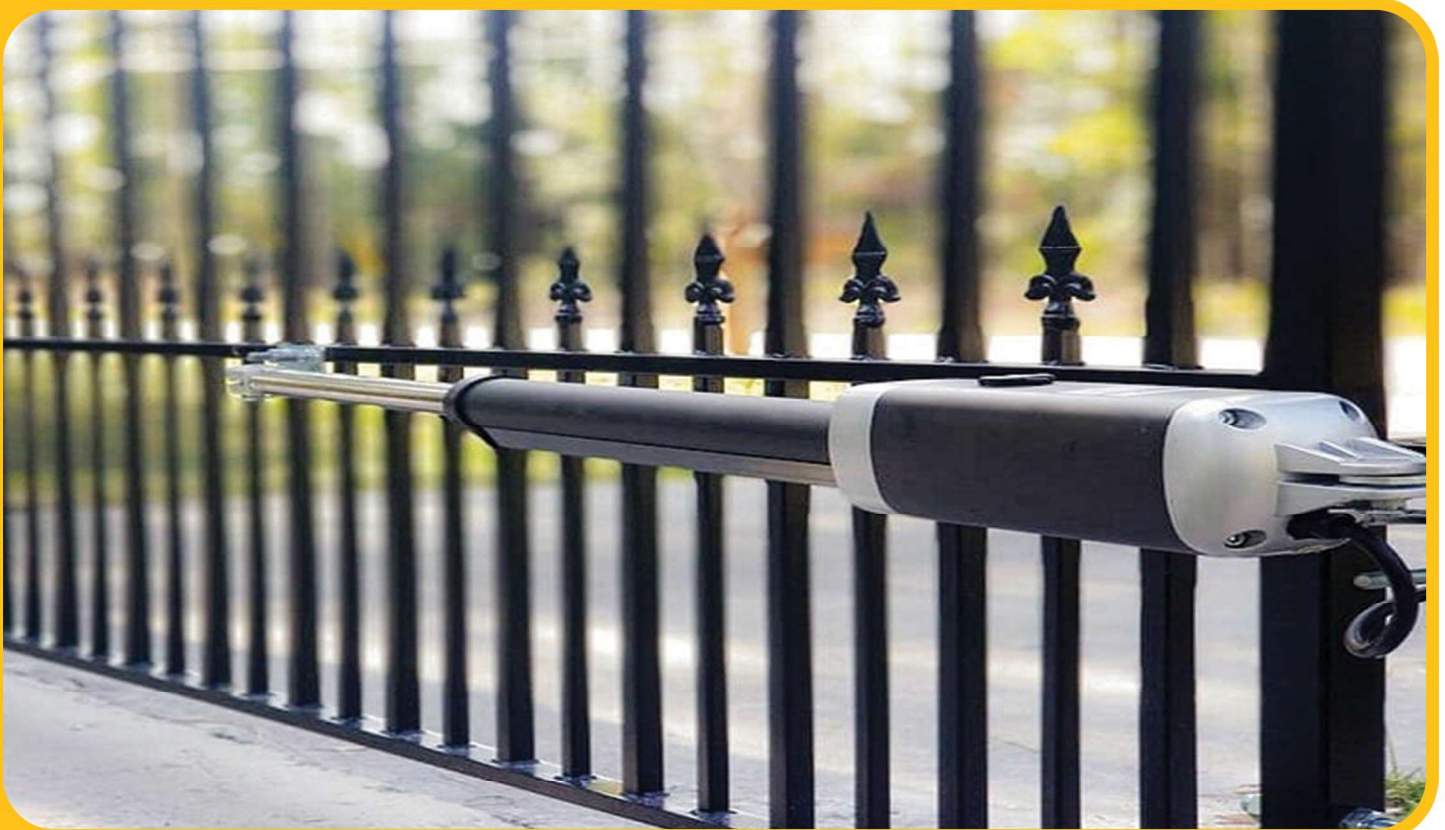

SECTIONAL DOOR
درب سکشنال (زیر سقفی)

SWING GATE درب اتوماتیک لولایی

این محصول برای درب هایی مناسب است که به صورت معمولی با استفاده از دو لولا به طرفین باز می شود اینگونه درب ها با توجه به وزن هر لنگه ی درب نوع خاصی از جک و موتور برای آنها مورد استفاده قرار می گیرد. درب اتوماتیک لولایی به طور معمول از دو جک، جعبه فرمان ، موتور، چراغ هشدار ، آنتن و دو ریموت فابریک ساخته می شود و نصاب با استفاده از آموزش هایی که دیده است به محل پروژه آمده و درب مربوطه را برای شما اتوماتیک می نماید و پس از آن کابینست با فشردن یک دکمه درب پارکینگ منزل خود را باز و یا بسته نمایید. قیمت درب اتوماتیک لولایی با توجه به اینکه از چه مدل جک و از چه موتوری بر روی آن استفاده شود متغیر می باشد.