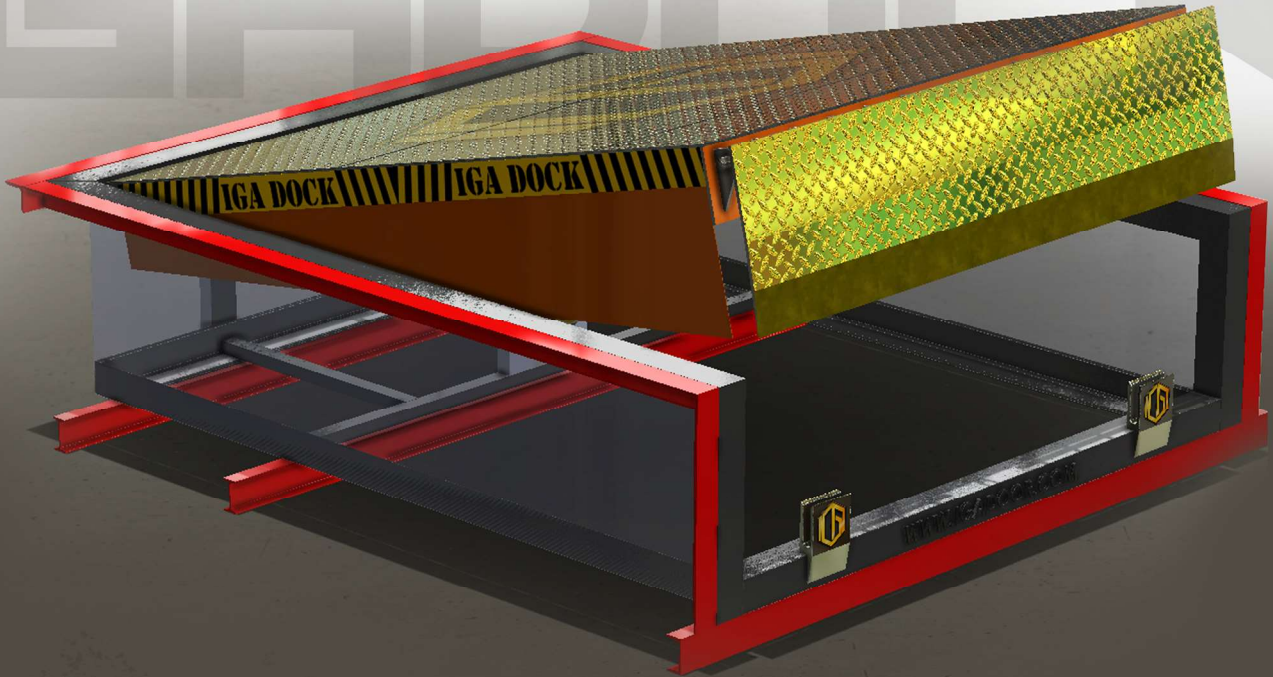

مکان‌هایی مانند فروشگاه‌های زنجیره‌ای، کارخانجات، رمپ‌های بارگیری، پالایشگاه‌ها، مراکز آتش‌نشانی، سردخانه‌ها و انبارها متقاضی این نوع درب هستند. این درب در سوله‌ها به عنوان درب سوله صنعتی نیز کاربرد فراوان دارد.

www.igadoor.com

- درب سکشنال صنعتی نرمال
- درب سکشنال صنعتی ۳۰۰ کیلوگرم
- درب سکشنال صنعتی هایلپت

www.igadoor.com

www.igadoor.com

DOCK LEVELER

هم سطح کننده

IGADOCK

همسطح کننده های اتوماتیک از نیاز های منابع و کارخانجات صنعتی است که دارای بارانداز و فضای بارگیری محصولات هستند. عمدتاً در صنایع تولیدی و غذایی و دارویی که محصولات پس از تولید توسط خودروهای سنگین بارگیری می شوند و خودروهای مختلف دارای ارتفاع های خاصی هستند نیاز به همسطح کننده اتوماتیک جهت سهولت در امر بارگیری یک نیاز اساسی محسوب می شود.